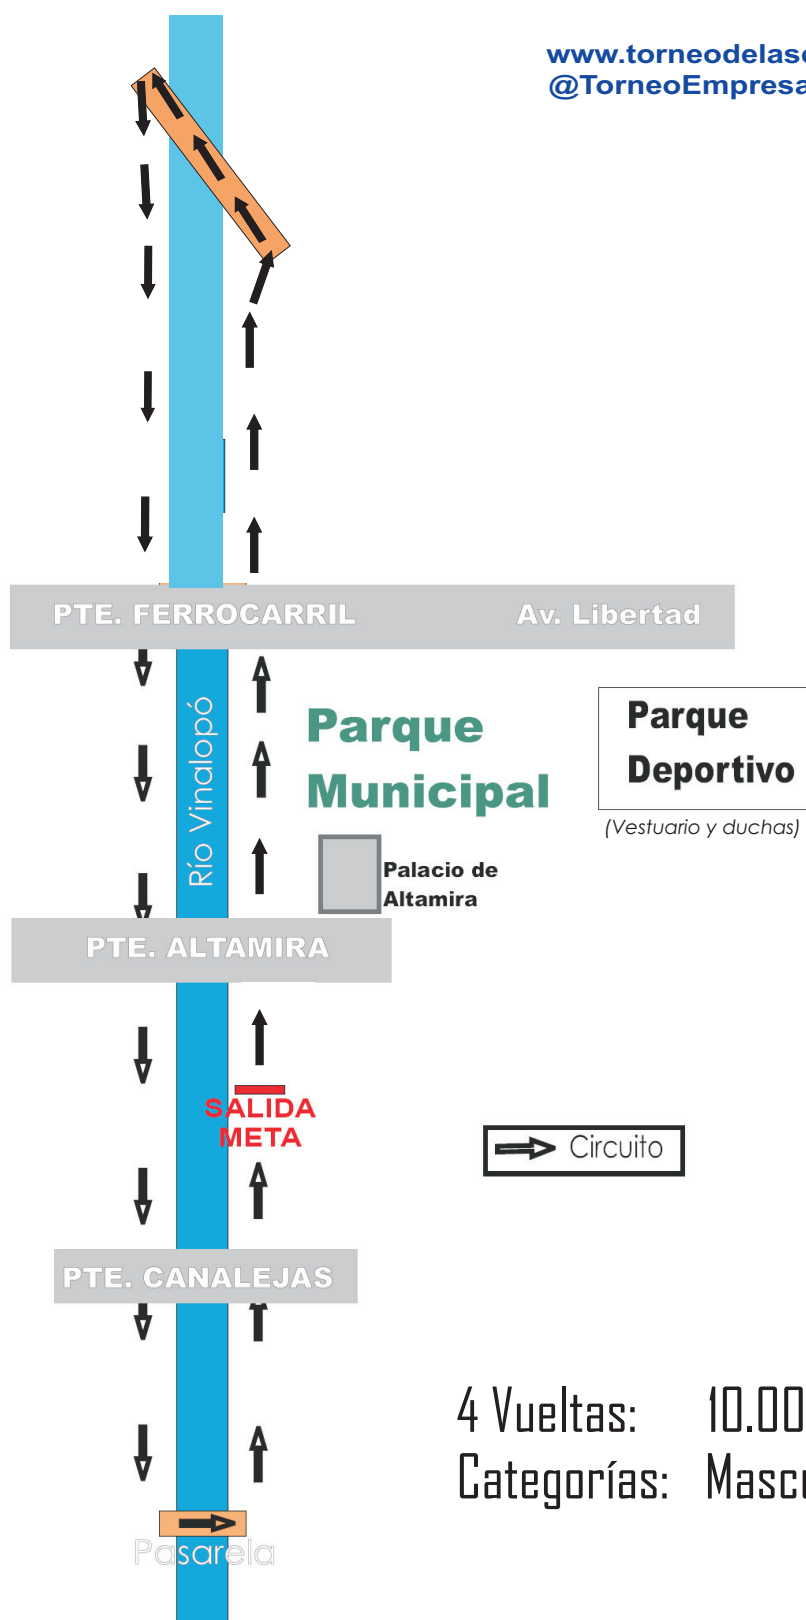

# CROSS

Domingo, 22 de abril a las 10.00 h.  
Laderas del Vinalopó. Elche

[www.torneodelasempresas.com](http://www.torneodelasempresas.com)  
@TorneoEmpresas

4 Vueltas: 10.000 metros  
Categorías: Masculina y Femenina