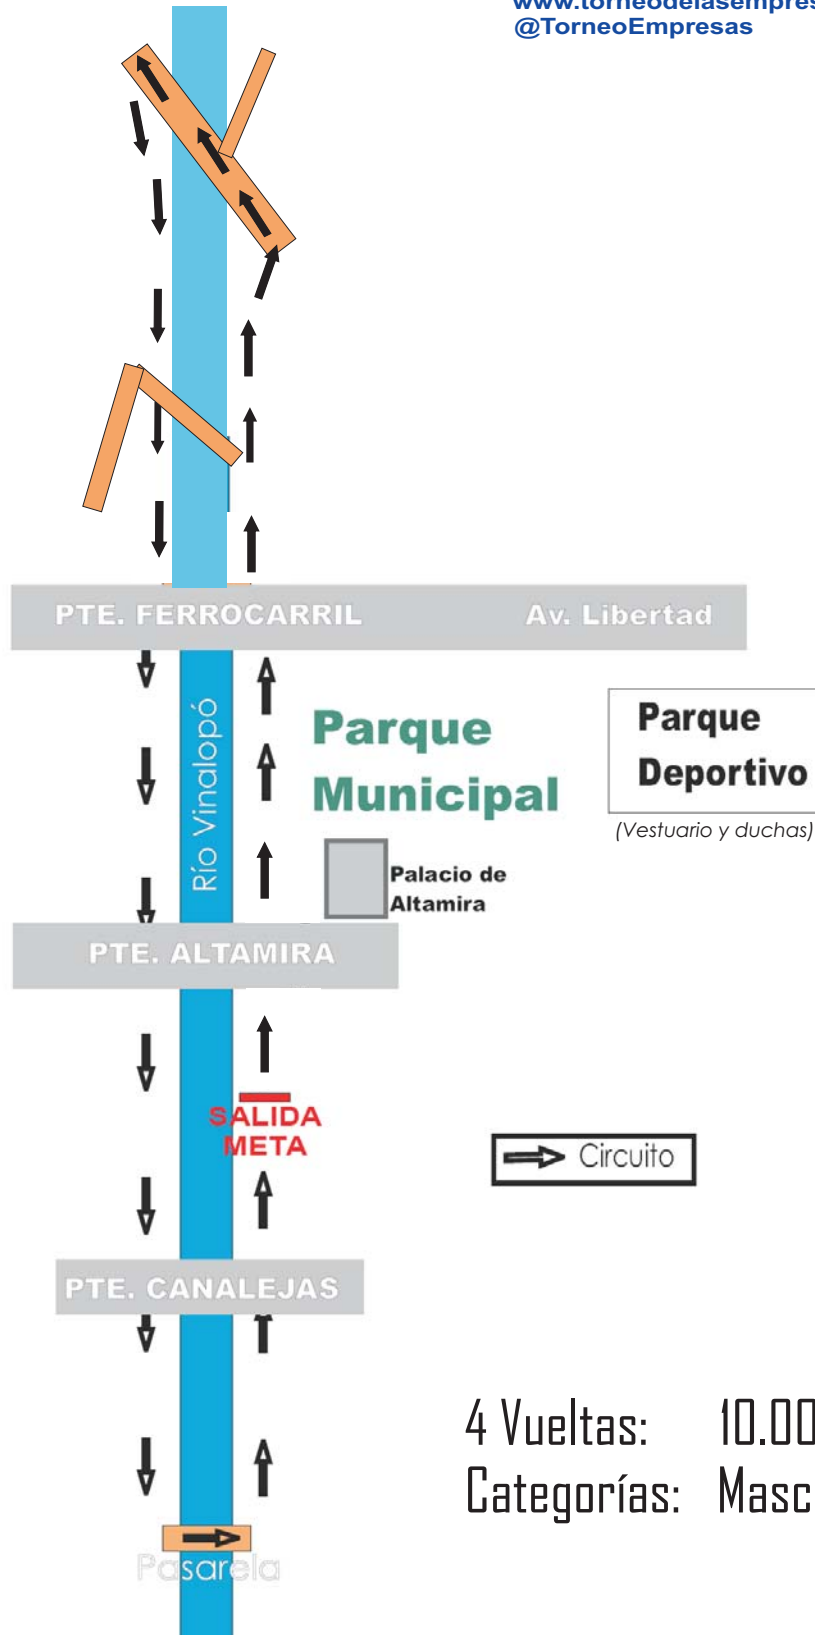

CROSS

Domingo, 19 de marzo a las 10.00 h.
Laderas del Vinalopó. Elche

www.torneodelasempresas.com
@TorneoEmpresas

4 Vueltas: 10.000 metros
Categorías: Masculina y Femenina